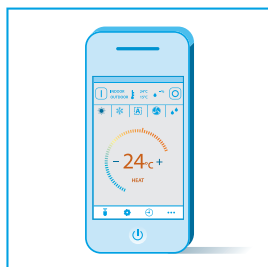

NÁSTĚNNÁ JEDNOTKA

Účinnost až

A++

Jednotka, která naslouchá všem vašim potřebám a poskytuje perfektní klima ve vaší domácnosti 24 hodin denně, 7 dní v týdnu.

Ovládejte jednotku kdekoli a kdykoli z vašeho smartphonu.